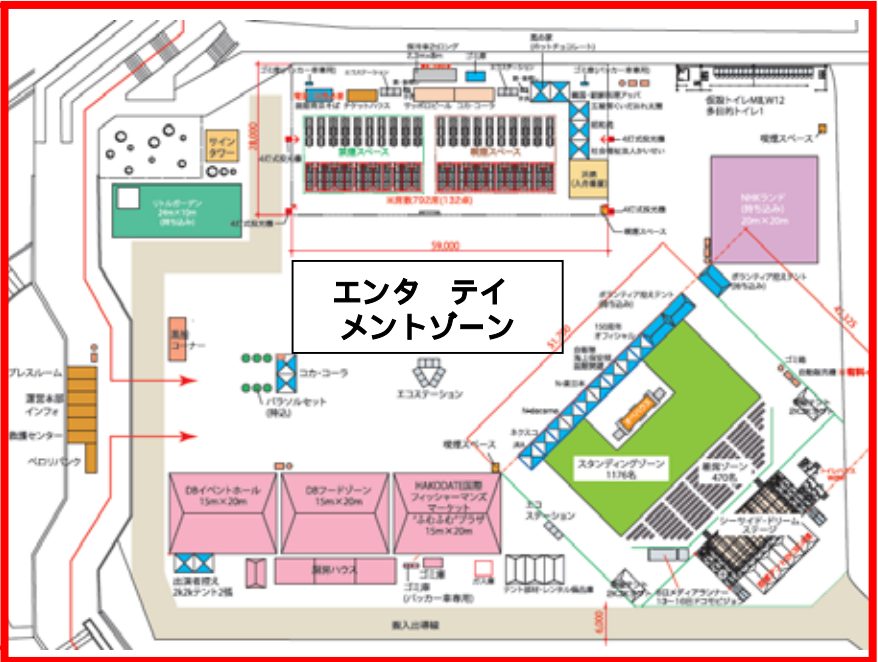

### 函館開港150周年記念メイン事業「DREAM BOX 150」(ドリーム ボックス イチ・ゴー・マル)

期 間:平成21年8月8日(土)～16日(日) 9日間

会 場:函館港「緑の島」

#### 会場ゾーニング

# 会場レイアウト