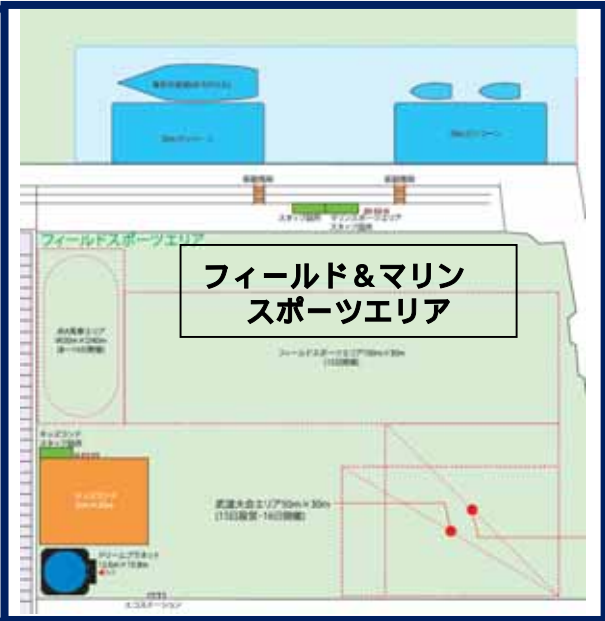

### 函館開港150周年記念メイン事業「DREAM BOX 150」(ドリーム ボックス イチ・ゴー・マル)

期 間:平成21年8月8日(土)～16日(日) 9日間

会 場:函館港「緑の島」

#### 会場ゾーニング

# 会場レイアウト