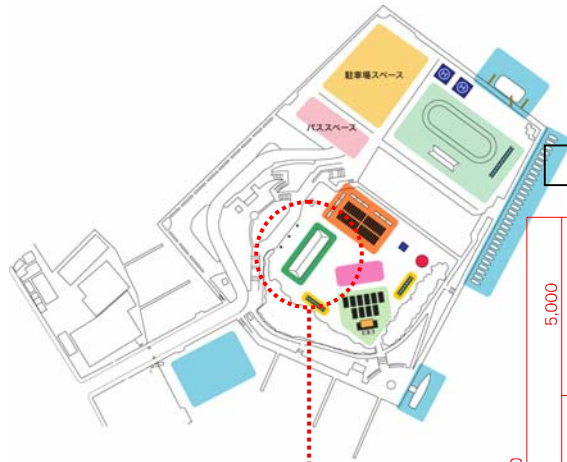

函館開港150周年記念事業図面関係資料

平面図

正面図

ステージ図面SCALE=1:30(A3)

平面図

出展ブース図面SCALE=1:30(A3)

正面図

平面図

飲食ブース図面SCALE=1:30(A3)

正面図