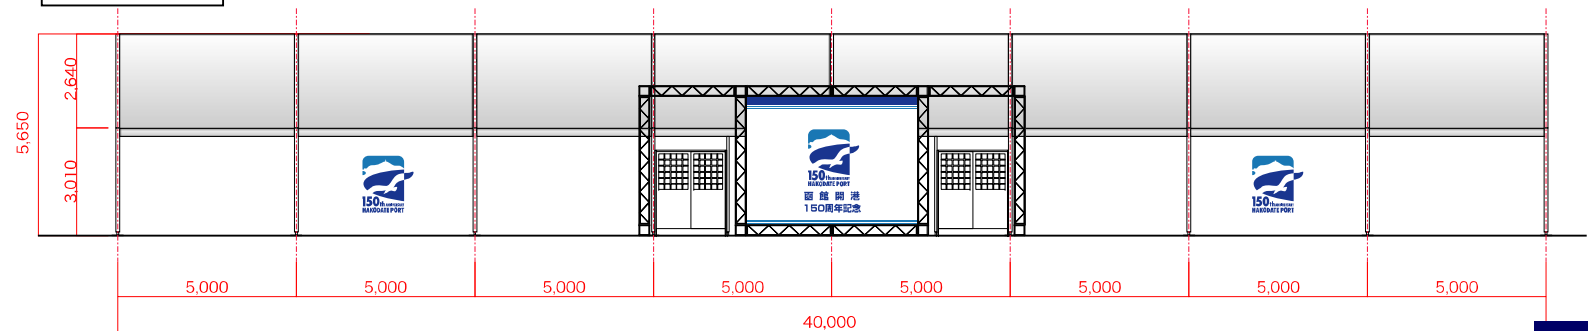

函館開港150周年記念事業図面関係資料

平面図

正面図

ステージ図面SCALE=1:30(A3)

平面図

出展ブース図面SCALE=1:30(A3)

正面図

平面図

飲食ブース図面SCALE=1:30(A3)

正面図