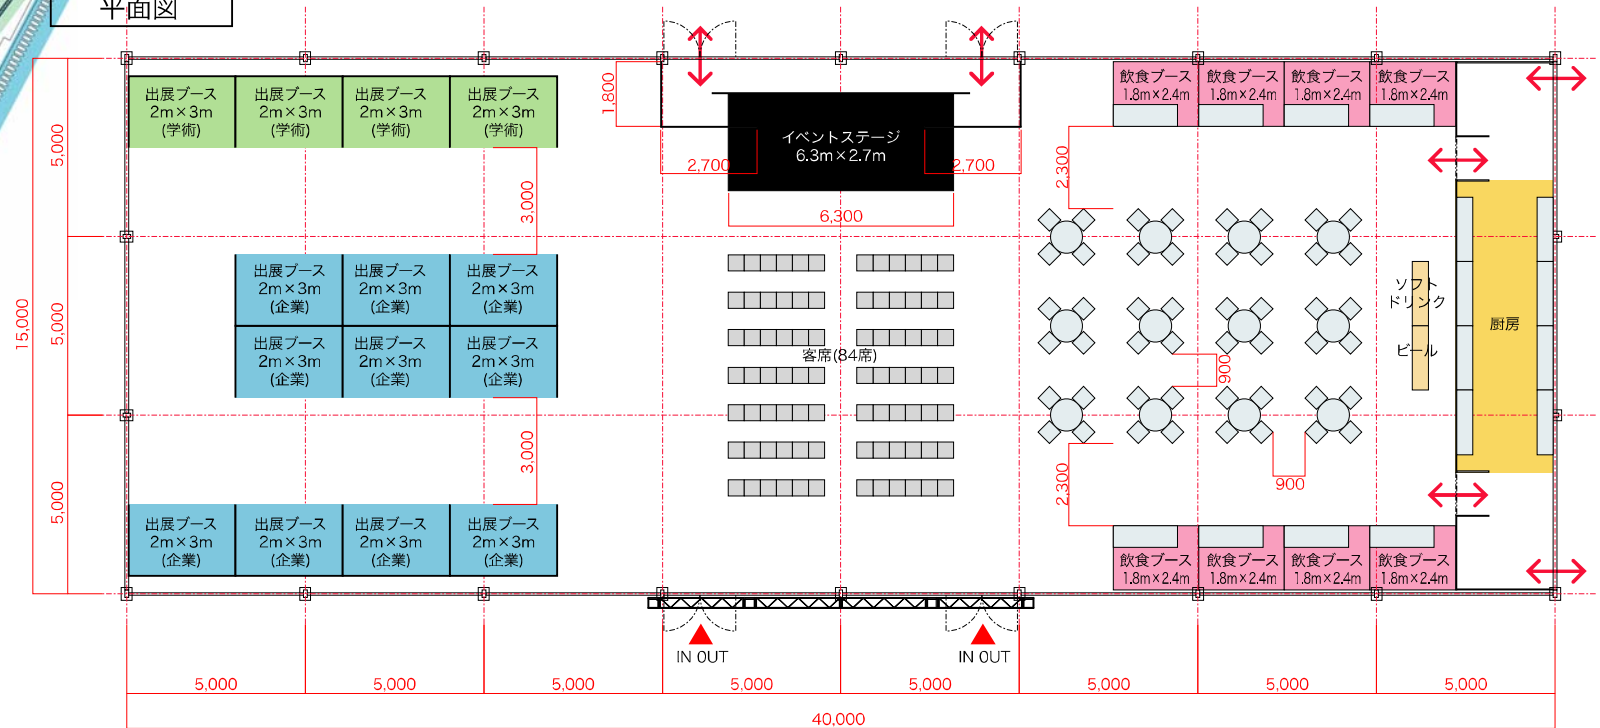

函館開港150周年記念事業図面関係資料

平面図

正面図

ステージ図面SCALE=1:30(A3)

平面図

出展ブース図面SCALE=1:30(A3)

正面図

平面図

飲食ブース図面SCALE=1:30(A3)

正面図