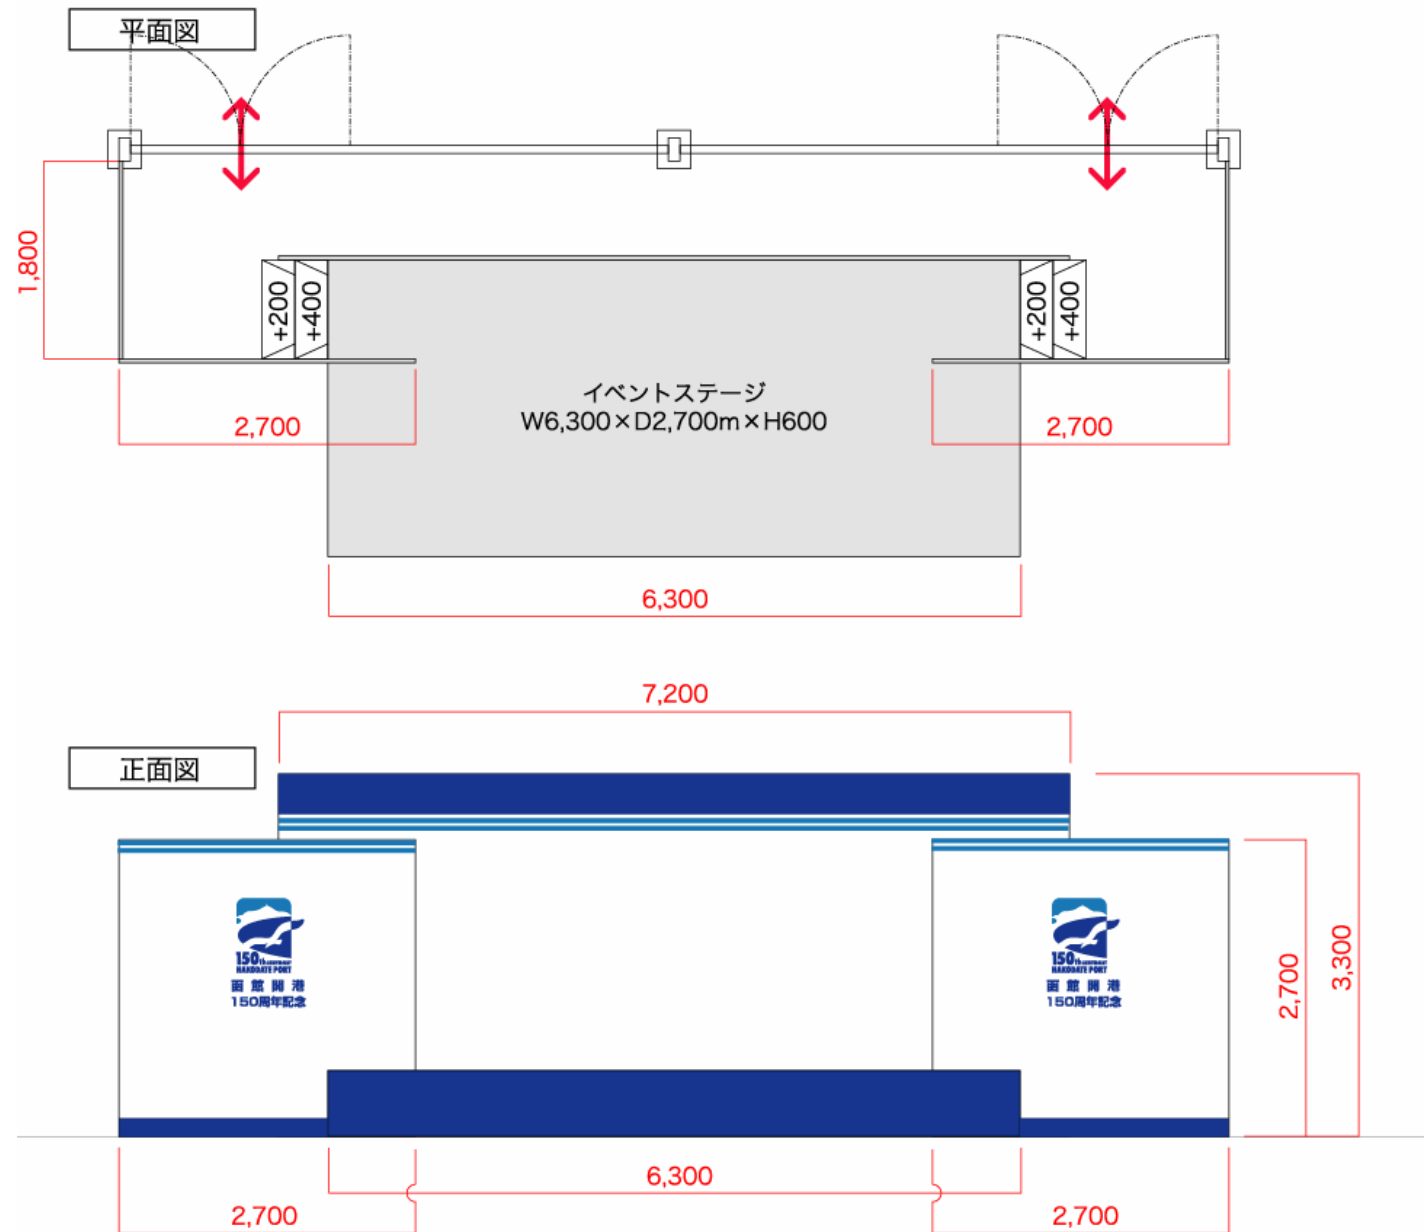

函館開港150周年記念事業図面関係資料

平面図

正面図

ステージ図面SCALE=1:30(A3)

平面図

出展ブース図面SCALE=1:30(A3)

正面図

平面図

飲食ブース図面SCALE=1:30(A3)

正面図