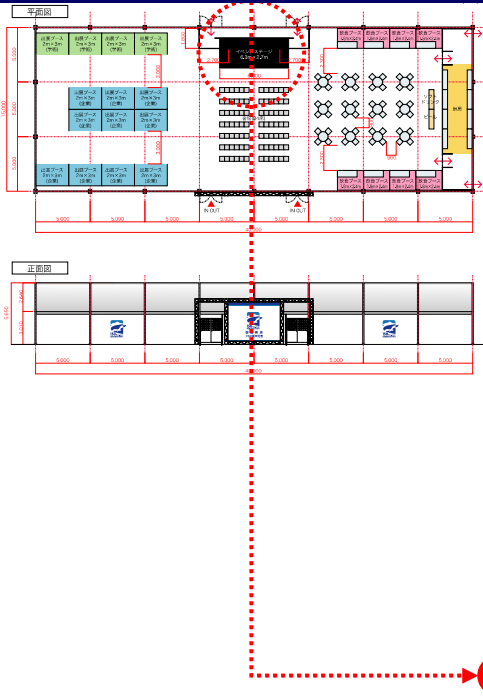

函館開港150周年記念事業図面関係資料

平面図

正面図

ステージ図面SCALE=1:30(A3)

平面図

出展ブース図面SCALE=1:30(A3)

正面図

平面図

飲食ブース図面SCALE=1:30(A3)

正面図