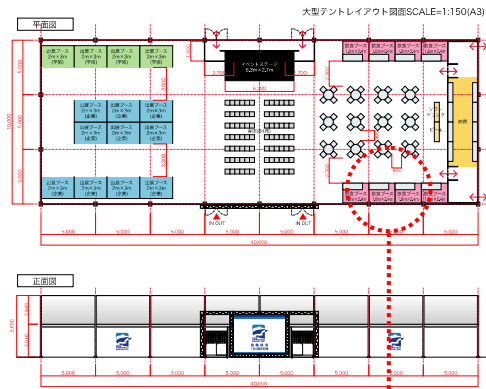

函館開港150周年記念事業図面関係資料

平面図

正面図

ステージ図面SCALE=1:30(A3)

平面図

出展ブース図面SCALE=1:30(A3)

正面図

平面図

飲食ブース図面SCALE=1:30(A3)

正面図