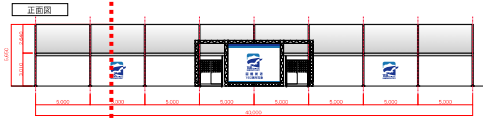

函館開港150周年記念事業図面関係資料

平面図

正面図

ステージ図面SCALE=1:30(A3)

平面図

出展ブース図面SCALE=1:30(A3)

正面図

平面図

飲食ブース図面SCALE=1:30(A3)

正面図