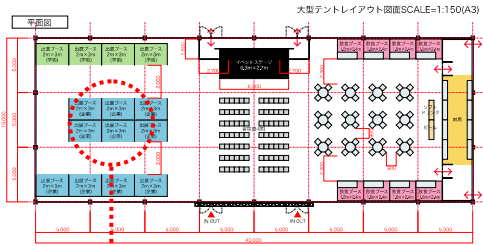

函館開港150周年記念事業図面関係資料

平面図

正面図

ステージ図面SCALE=1:30(A3)

平面図

出展ブース図面SCALE=1:30(A3)

正面図

平面図

飲食ブース図面SCALE=1:30(A3)

正面図