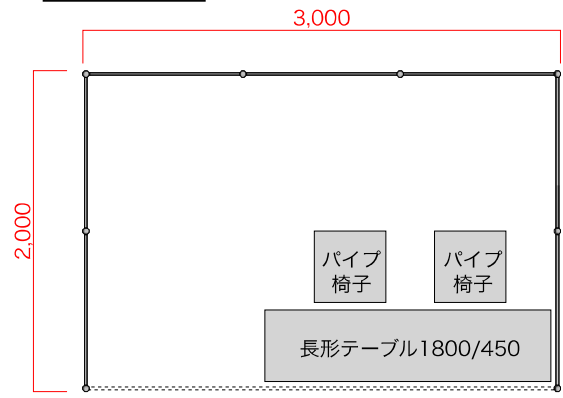

函館開港150周年記念事業図面関係資料

平面図

正面図

ステージ図面SCALE=1:30(A3)

平面図

出展ブース図面SCALE=1:30(A3)

正面図

平面図

飲食ブース図面SCALE=1:30(A3)

正面図