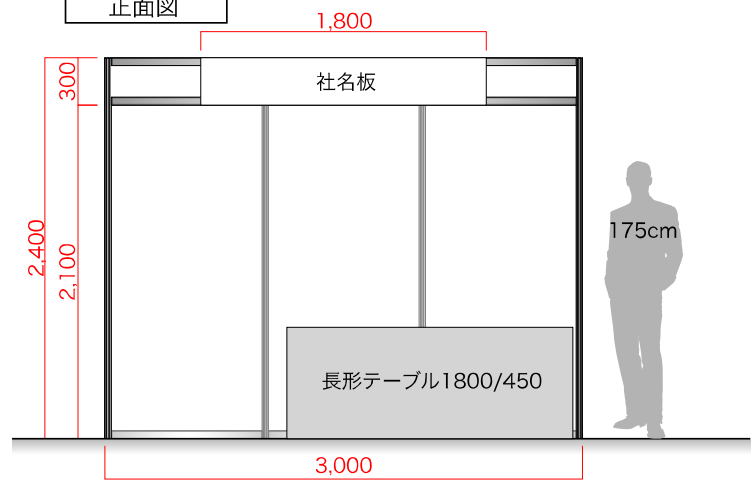

函館開港150周年記念事業図面関係資料

平面図

正面図

ステージ図面SCALE=1:30(A3)

平面図

出展ブース図面SCALE=1:30(A3)

正面図

平面図

飲食ブース図面SCALE=1:30(A3)

正面図