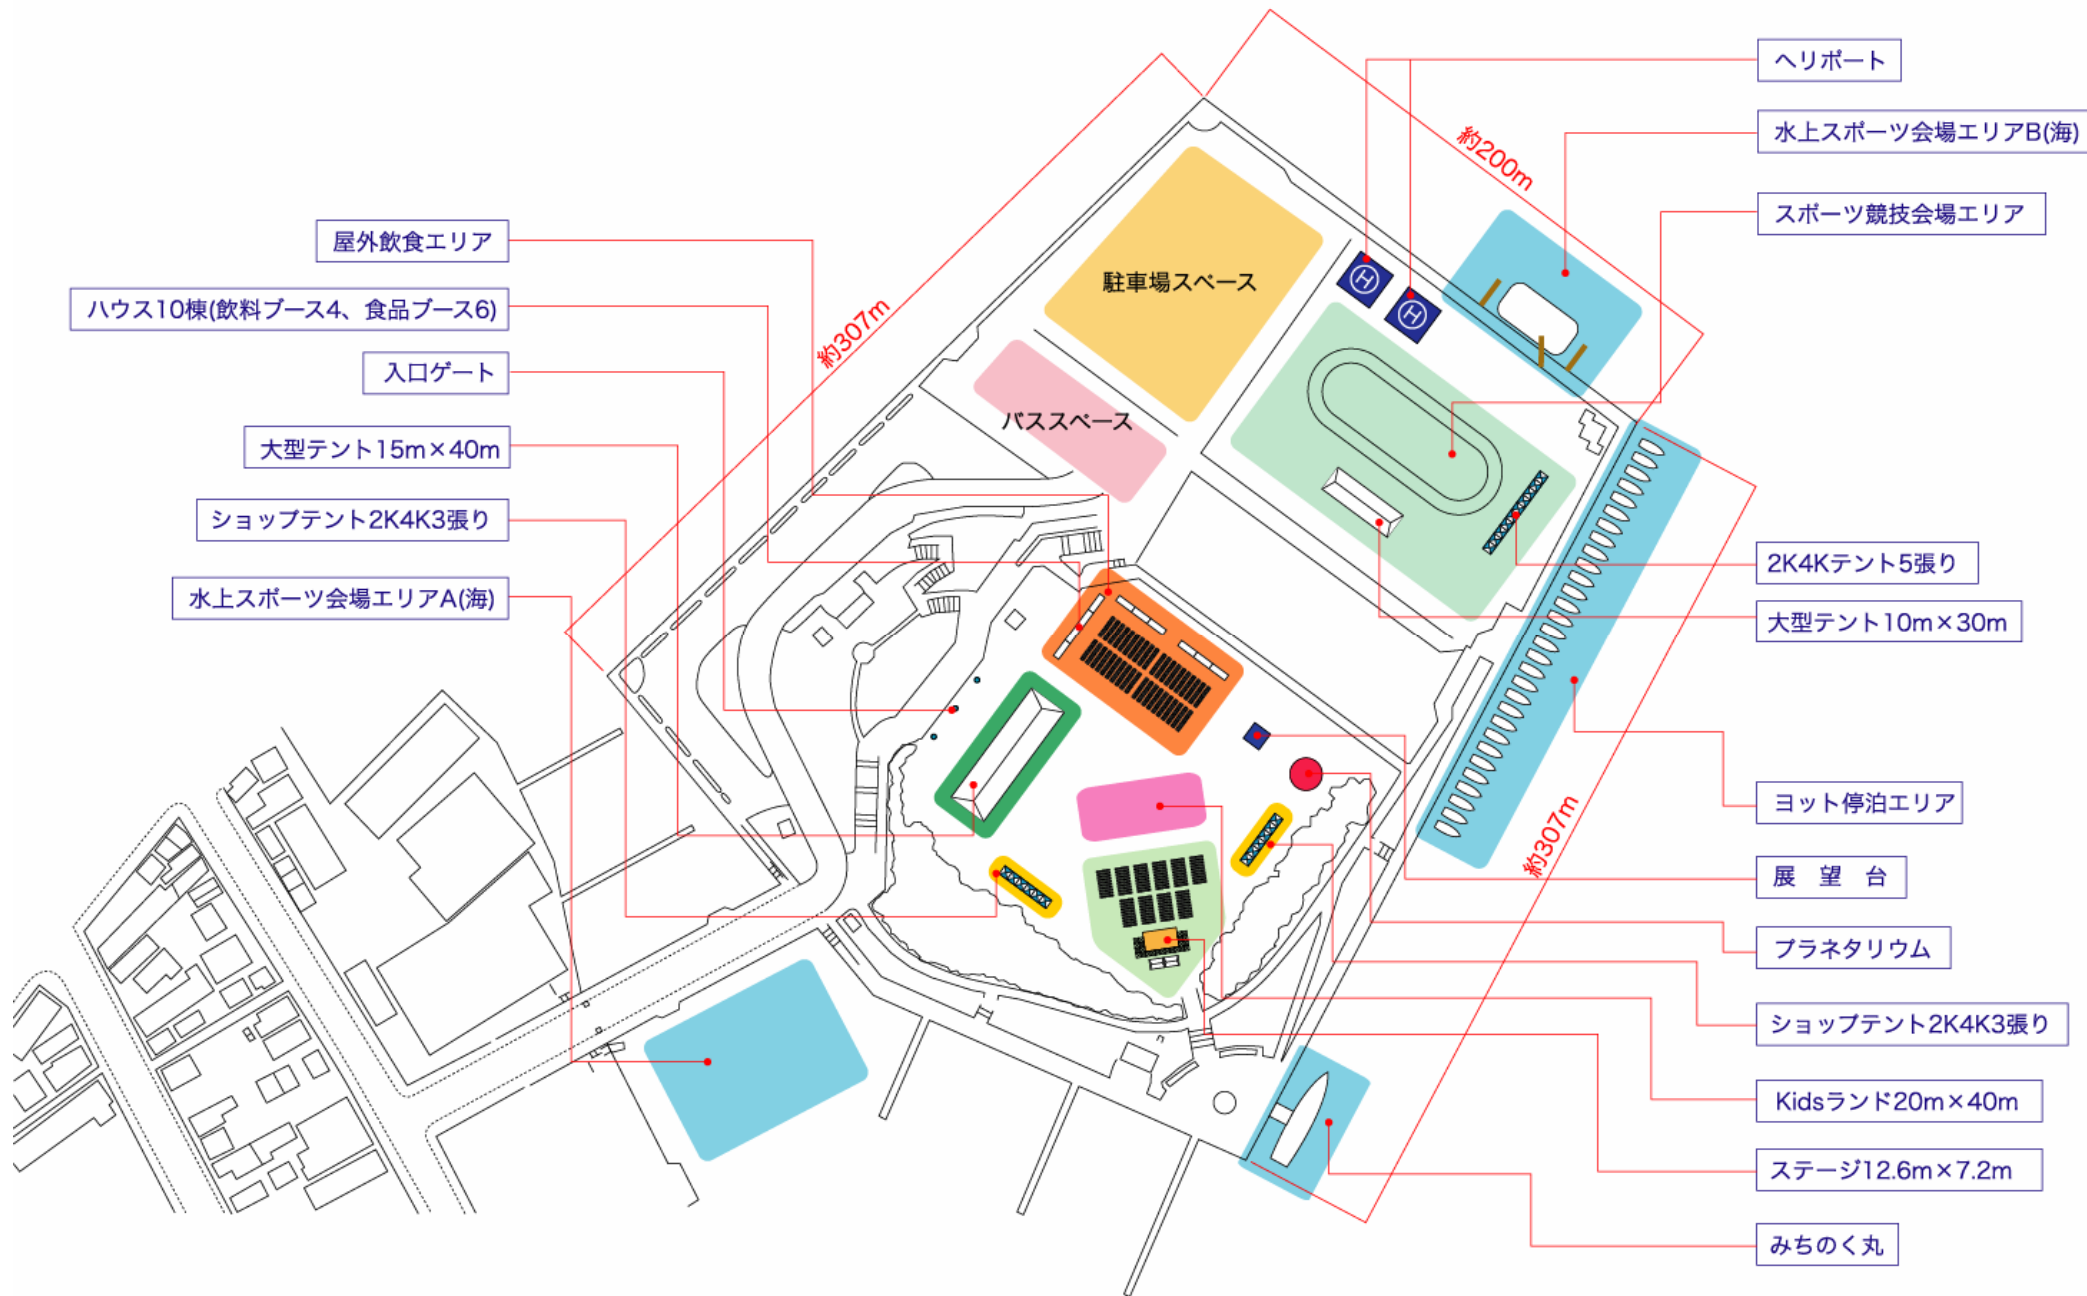

函館開港150周年記念事業図面関係資料

平面図

正面図

ステージ図面SCALE=1:30(A3)

平面図

出展ブース図面SCALE=1:30(A3)

正面図

平面図

飲食ブース図面SCALE=1:30(A3)

正面図